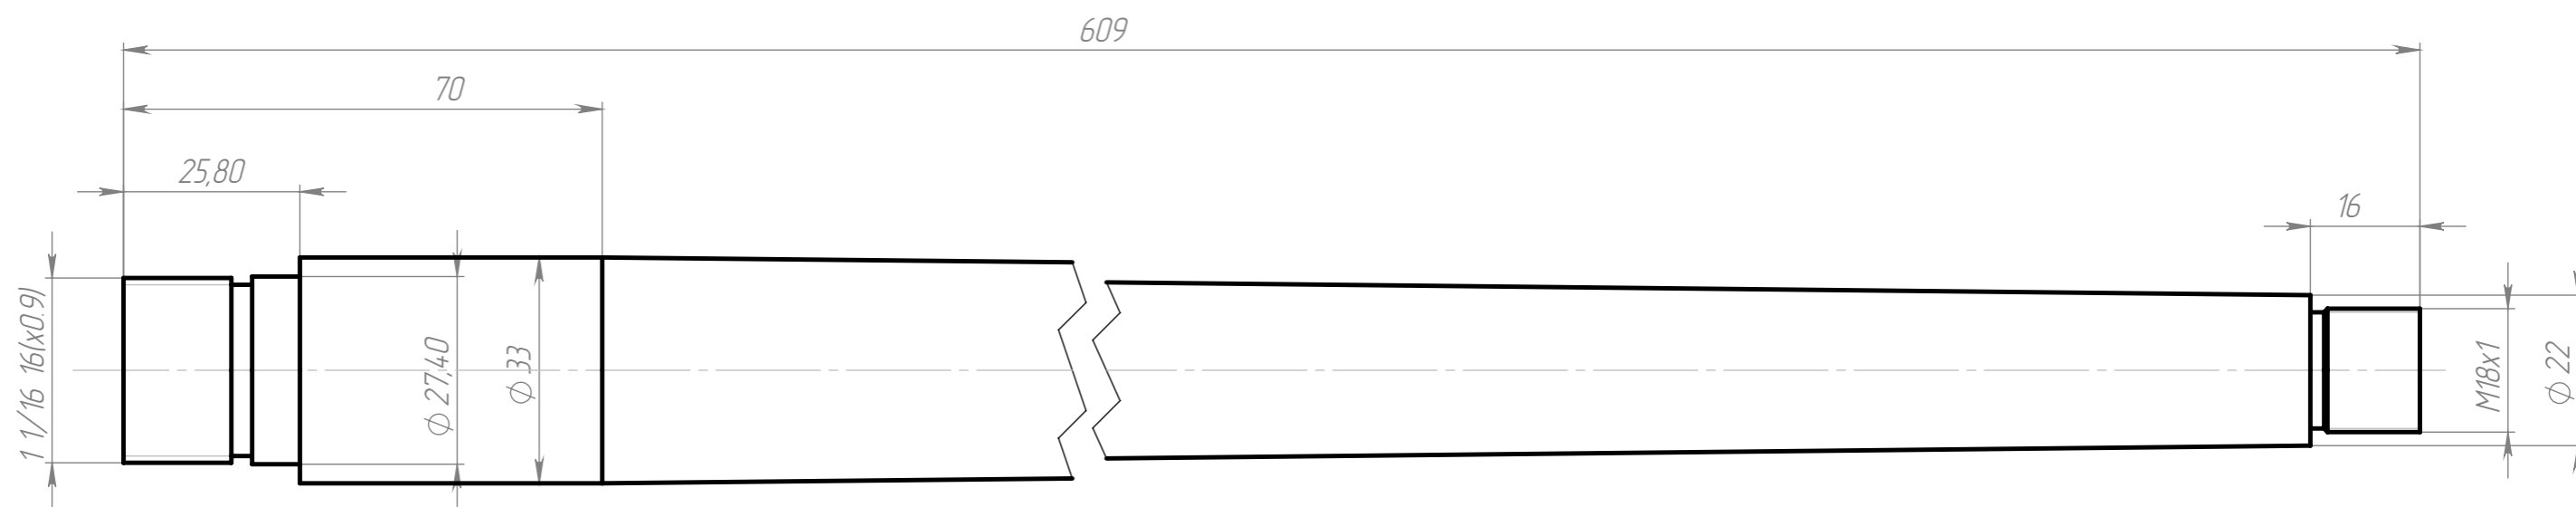

Инв. № подл.	Подп. и дата	Взам. инв. №	Инв. № дубл.	Подп. и дата

1. Масса ствол под патрон 308win равна 2,7кг

Изм.	Лист	№ докум.	Подп.	Дата

Контур Tactical

Лист
1